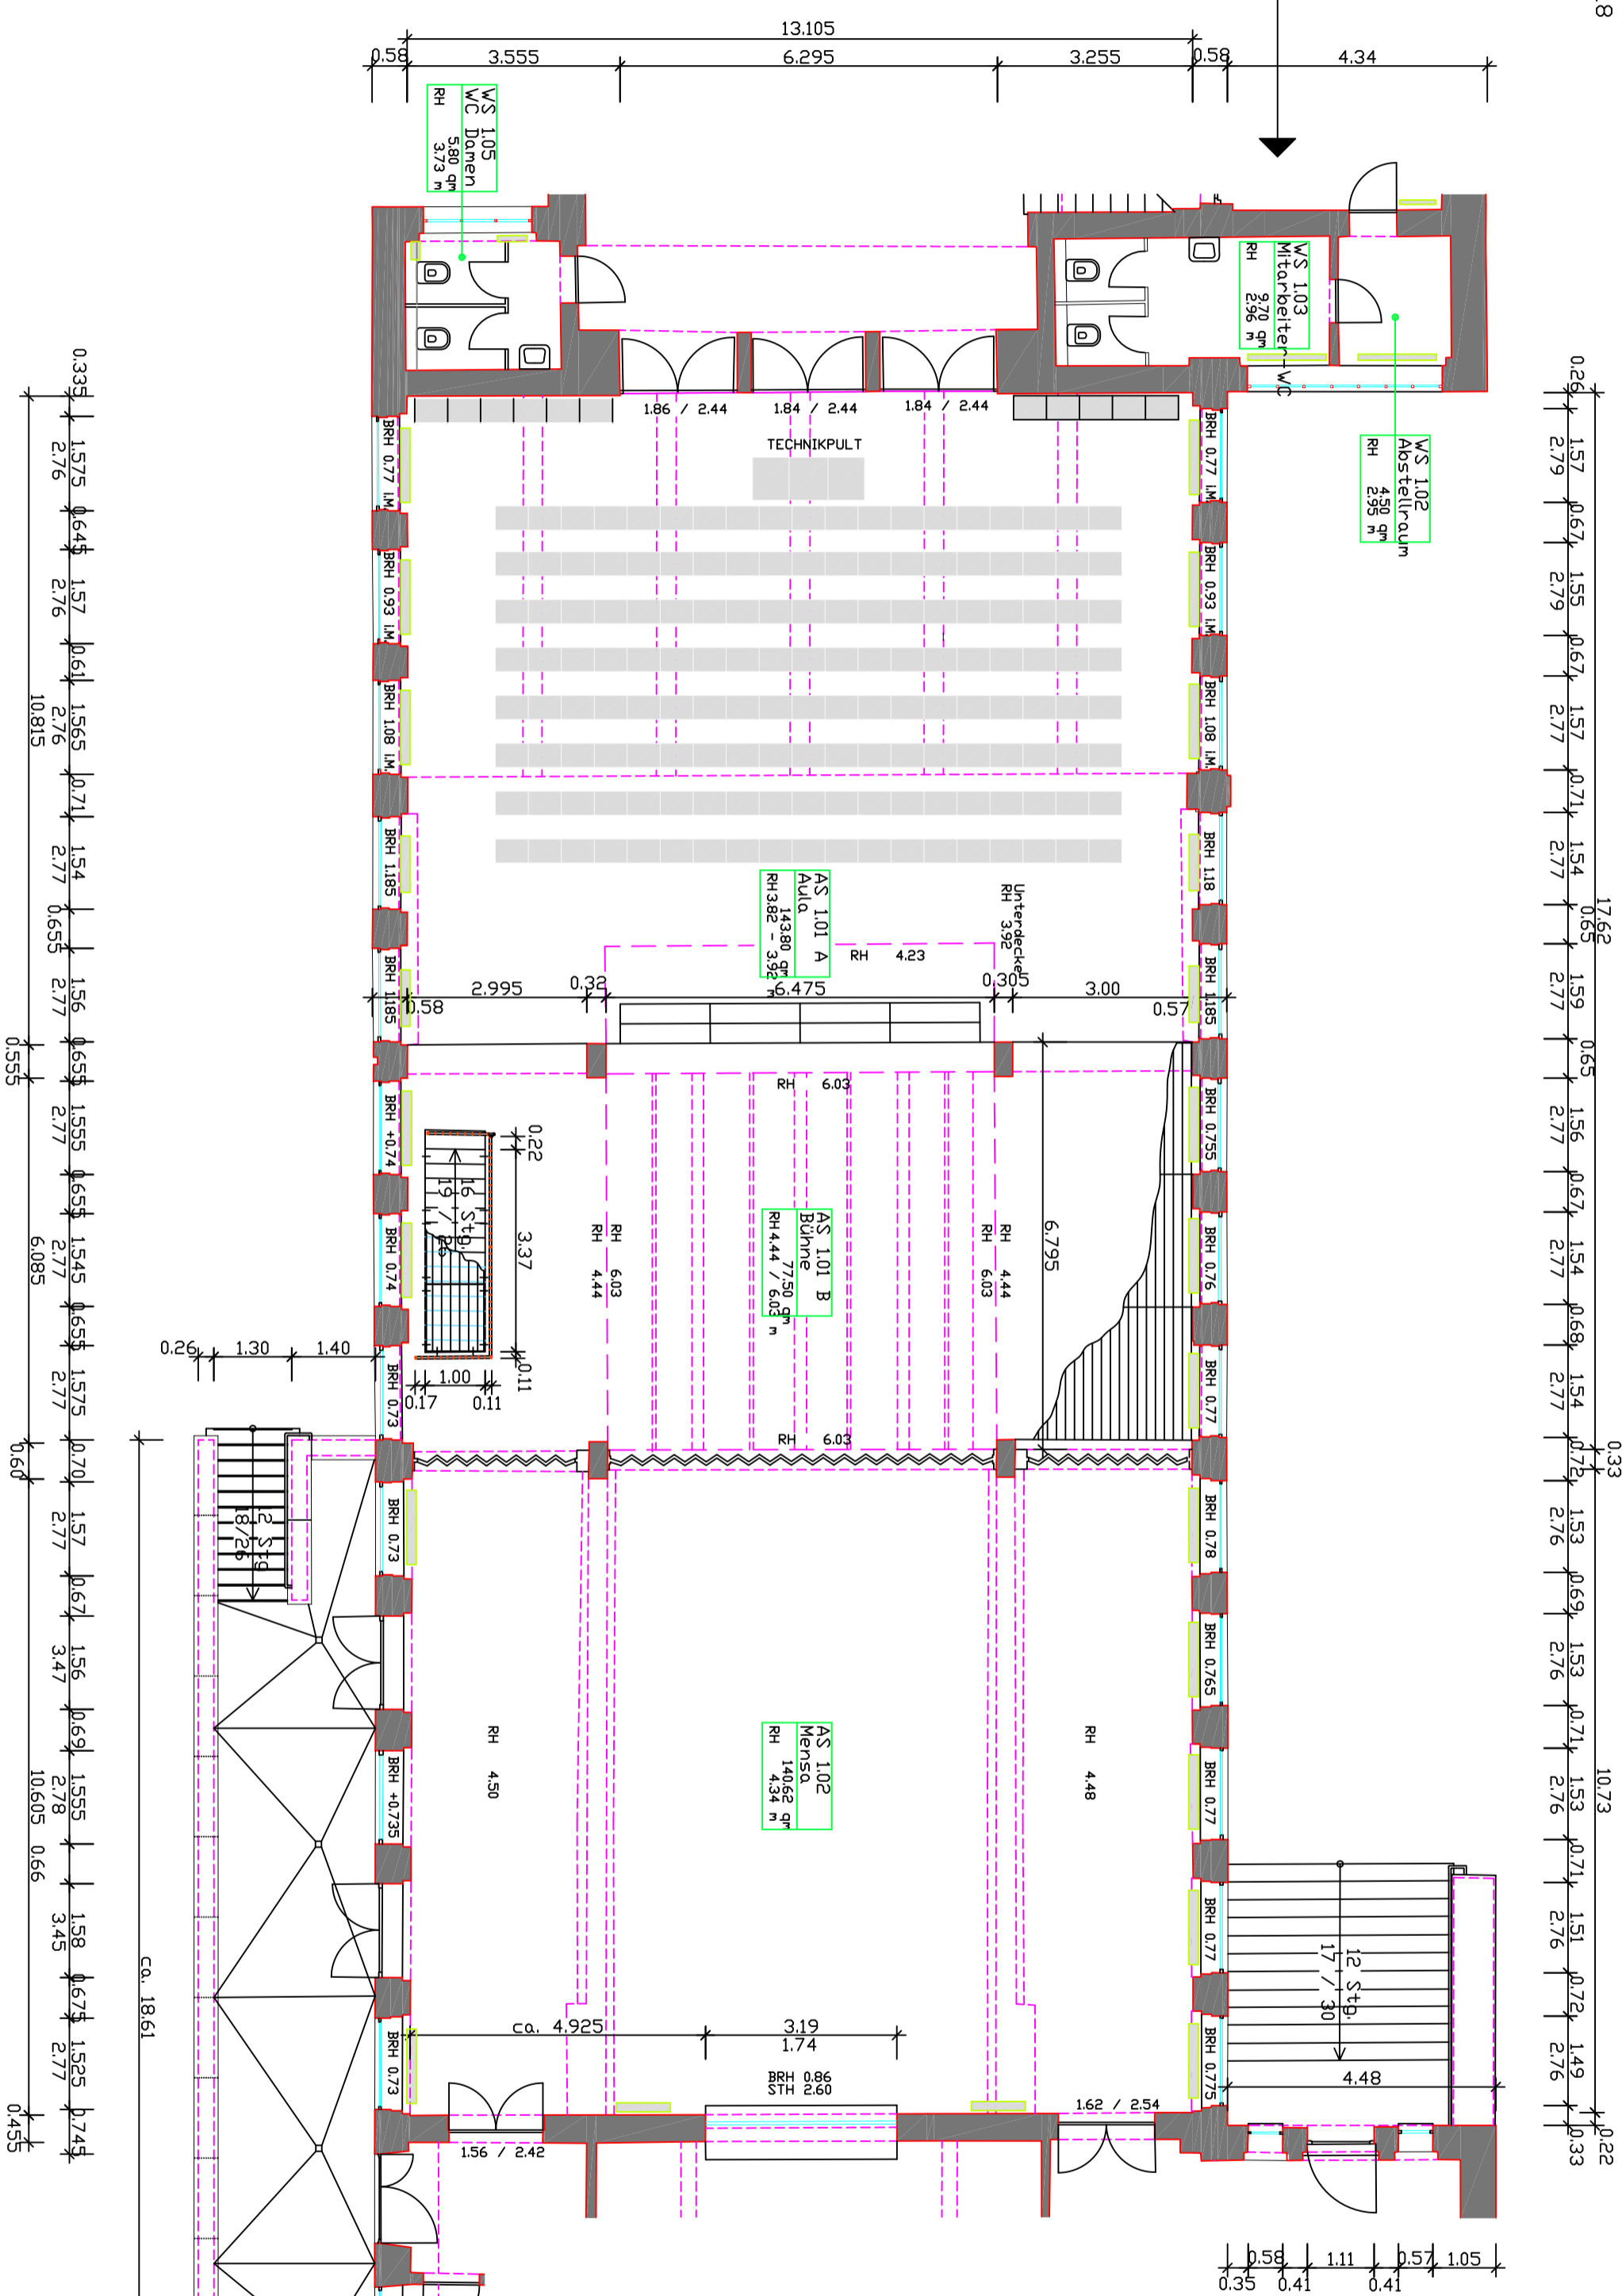

WERKSTATTFLÜGEL GRUNDRISS ERDGESCHOSS

ATELIERGEBAUDE GRUNDRISS ERDGESCHOSS

55 m